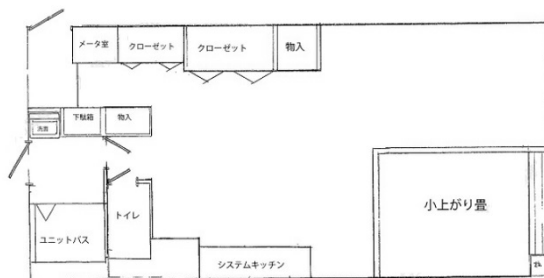

# ライオンズマンション新宿御苑前第2 11階16.67坪

東京都新宿区新宿2-13-11

## 物件MAP

賃貸条件	
月額賃料	216,710円 (税別)
坪数	16.67坪
坪単価	13,000円 (税別)
共益費	無し
礼金	無し
敷金 (保証金)	6ヶ月
階数	11階 (1102)
入居可能日	相談

ビル情報	
所在地	東京都新宿区新宿2-13-11
最寄り駅	都営新宿線 新宿三丁目駅 徒歩3分 東京メトロ丸ノ内線 新宿御苑前駅 徒歩4分
エリア	新宿・新宿御苑エリア
竣工	1982年7月
耐震	旧耐震基準
階数	地上11階 地下1階
用途	事務所
構造	SRC造