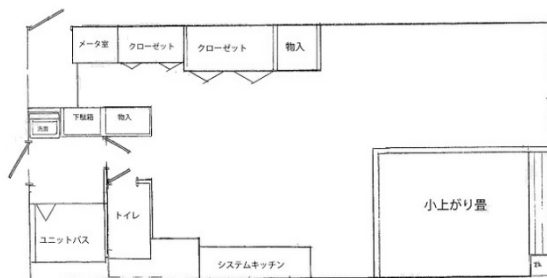

ライオンズマンション新宿御苑前第2 11階16.67坪

東京都新宿区新宿2-13-11

物件MAP

賃貸条件	
月額賃料	216,710円 (税別)
坪数	16.67坪
坪単価	13,000円 (税別)
共益費	無し
礼金	無し
敷金 (保証金)	6ヶ月
階数	11階 (1102)
入居可能日	相談

ビル情報	
所在地	東京都新宿区新宿2-13-11
最寄り駅	都営新宿線 新宿三丁目駅 徒歩3分 東京メトロ丸ノ内線 新宿御苑前駅 徒歩4分
エリア	新宿・新宿御苑エリア
竣工	1982年7月
耐震	旧耐震基準
階数	地上11階 地下1階
用途	事務所
構造	SRC造

設備情報	
エレベーター	1基
空調	個別空調
OAフロア	
基準階天井高	
光ファイバー	有り
トイレ	男女別・室内
セキュリティ	有り
駐車場	無し