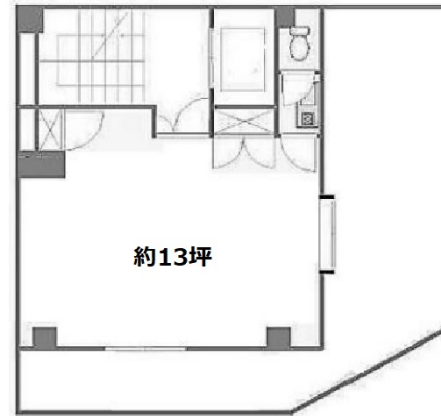

小野木ビル西新宿 5階14.6坪

東京都新宿区西新宿5-10-14

物件MAP

賃貸条件	
月額賃料	189,800円 (税別)
坪数	14.6坪
坪単価	13,000円 (税別)
共益費	賃料に含む
礼金	1ヶ月
敷金 (保証金)	6ヶ月
階数	5階
入居可能日	即日

ビル情報	
所在地	東京都新宿区西新宿5-10-14
最寄り駅	都営大江戸線 西新宿五丁目駅 徒歩1分 東京メトロ丸ノ内線 西新宿駅 徒歩10分 JR山手線 新宿駅 徒歩17分
エリア	西新宿エリア
竣工	1985年3月
耐震	
階数	地上6階
用途	事務所/店舗
構造	RC造

設備情報	
エレベーター	1基
空調	個別空調
OAフロア	
基準階天井高	2,400mm
光ファイバー	有り
トイレ	男女共用・室内
セキュリティ	調査中
駐車場	無し