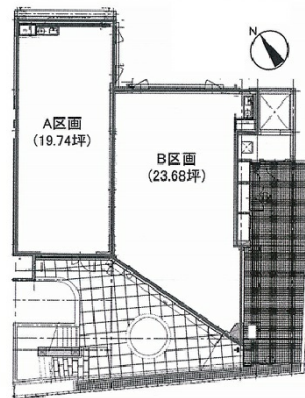

アイディ代官山 1階23.68坪

東京都渋谷区代官山町8-6

物件MAP

賃貸条件	
坪数	23.68坪
階数	1階 (B)
入居可能日	

ビル情報	
所在地	東京都渋谷区代官山町8-6
最寄り駅	東急東横線 代官山駅 徒歩7分 東京メトロ日比谷線 恵比寿駅 徒歩12分 JR山手線 渋谷駅 徒歩12分
エリア	恵比寿・代官山・広尾エリア
竣工	2017年6月
耐震	新耐震基準
階数	地上4階 地下1階
用途	事務所/店舗
構造	RC造

設備情報	
エレベーター	
空調	
OAフロア	
基準階天井高	
光ファイバー	
トイレ	
セキュリティ	
駐車場	

アイディ代官山 1階23.68坪 東京都渋谷区代官山町8-6

恵比寿・代官山・広尾エリア (ビルID: 0046963) の賃貸オフィス

貸事務所・レンタルオフィス・オフィス移転ならQuickService

物件詳細はこちらから

 0120-55-2620

【受付時間】平日9:30~18:30