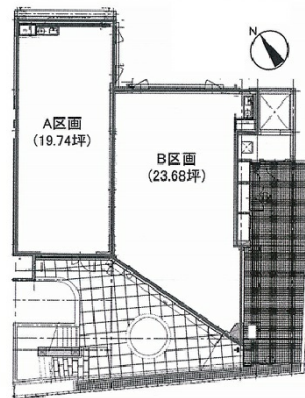

アイディ代官山 1階19.74坪

東京都渋谷区代官山町8-6

物件MAP

賃貸条件	
坪数	19.74坪
階数	1階 (A)
入居可能日	

ビル情報	
所在地	東京都渋谷区代官山町8-6
最寄り駅	東急東横線 代官山駅 徒歩7分 東京メトロ日比谷線 恵比寿駅 徒歩12分 JR山手線 渋谷駅 徒歩12分
エリア	恵比寿・代官山・広尾エリア
竣工	2017年6月
耐震	新耐震基準
階数	地上4階 地下1階
用途	事務所/店舗
構造	RC造

設備情報	
エレベーター	
空調	
OAフロア	
基準階天井高	
光ファイバー	
トイレ	
セキュリティ	
駐車場	