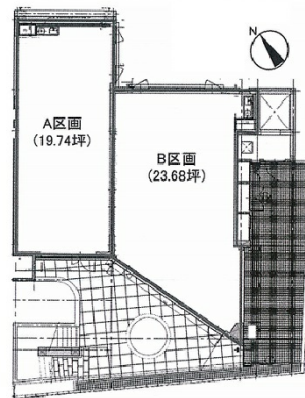

アイディ代官山 1階19.74坪

東京都渋谷区代官山町8-6

物件MAP

賃貸条件	
坪数	19.74坪
階数	1階 (A)
入居可能日	

ビル情報	
所在地	東京都渋谷区代官山町8-6
最寄り駅	東急東横線 代官山駅 徒歩7分 東京メトロ日比谷線 恵比寿駅 徒歩12分 JR山手線 渋谷駅 徒歩12分
エリア	恵比寿・代官山・広尾エリア
竣工	2017年6月
耐震	新耐震基準
階数	地上4階 地下1階
用途	事務所/店舗
構造	RC造

設備情報	
エレベーター	
空調	
OAフロア	
基準階天井高	
光ファイバー	
トイレ	
セキュリティ	
駐車場	

事務所移転の簡単検索サイト

Quick Service

クイックサービス

アイディ代官山 1階19.74坪 東京都渋谷区代官山町8-6

恵比寿・代官山・広尾エリア (ビルID: 0046963) の賃貸オフィス

貸事務所・レンタルオフィス・オフィス移転なら**QuickService**

物件詳細はこちらから