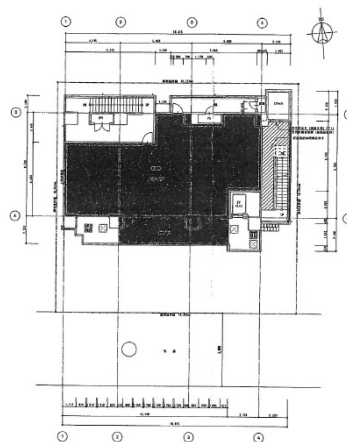

KMビル堺東 2階39.69坪

大阪府堺市堺区北瓦町2-3-25

物件MAP

賃貸条件	
坪数	39.69坪
階数	2階
入居可能日	
ビル情報	
所在地	大阪府堺市堺区北瓦町2-3-25
最寄り駅	南海高野線(りんかんサンライン) 堺東駅 徒歩3分
エリア	その他大阪
竣工	2016年3月
耐震	新耐震基準
階数	地上11階
用途	店舗
構造	RC造
設備情報	
エレベーター	2基
空調	
OAフロア	
基準階天井高	
光ファイバー	
トイレ	
セキュリティ	
駐車場	無し