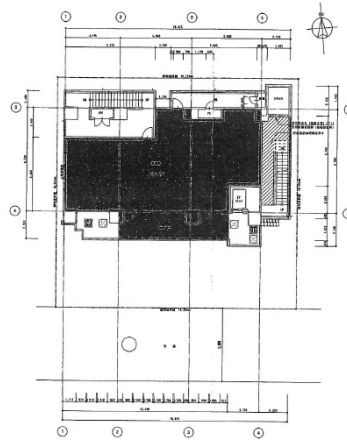

KMビル堺東 2階39.69坪

大阪府堺市堺区北瓦町2-3-25

物件MAP

賃貸条件	
坪数	39.69坪
階数	2階
入居可能日	
ビル情報	
所在地	大阪府堺市堺区北瓦町2-3-25
最寄り駅	南海高野線(りんかんサンライン) 堺東駅 徒歩3分
エリア	その他大阪
竣工	2016年3月
耐震	新耐震基準
階数	地上11階
用途	店舗
構造	RC造
設備情報	
エレベーター	2基
空調	
OAフロア	
基準階天井高	
光ファイバー	
トイレ	
セキュリティ	
駐車場	無し

事務所移転の簡単検索サイト

Quick Service

クイックサービス

KMビル堺東 2階39.69坪 大阪府堺市堺区北瓦町2-3-25

その他大阪 (ビルID: 0046947) の賃貸オフィス

貸事務所・レンタルオフィス・オフィス移転なら**QuickService**

物件詳細はこちらから

0120-55-2620