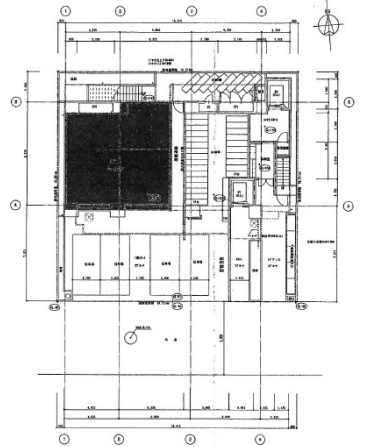

# KMビル堺東 1階22.22坪

大阪府堺市堺区北瓦町2-3-25

## 物件MAP

賃貸条件	
坪数	22.22坪
階数	1階
入居可能日	
ビル情報	
所在地	大阪府堺市堺区北瓦町2-3-25
最寄り駅	南海高野線(りんかんサンライン) 堺東駅 徒歩3分
エリア	その他大阪
竣工	2016年3月
耐震	新耐震基準
階数	地上11階
用途	店舗
構造	RC造
設備情報	
エレベーター	2基
空調	
OAフロア	
基準階天井高	
光ファイバー	
トイレ	
セキュリティ	
駐車場	無し