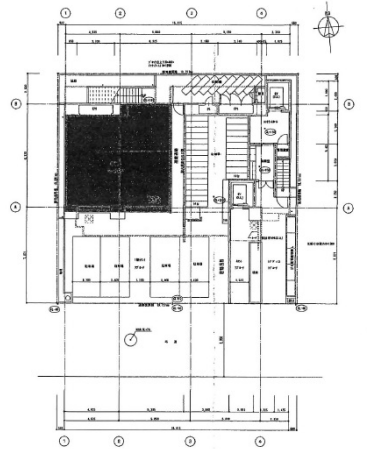

KMビル堺東 1階22.22坪

大阪府堺市堺区北瓦町2-3-25

物件MAP

賃貸条件	
坪数	22.22坪
階数	1階
入居可能日	
ビル情報	
所在地	大阪府堺市堺区北瓦町2-3-25
最寄り駅	南海高野線(りんかんサンライン) 堺東駅 徒歩3分
エリア	その他大阪
竣工	2016年3月
耐震	新耐震基準
階数	地上11階
用途	店舗
構造	RC造
設備情報	
エレベーター	2基
空調	
OAフロア	
基準階天井高	
光ファイバー	
トイレ	
セキュリティ	
駐車場	無し

事務所移転の簡単検索サイト

Quick Service

クイックサービス

KMビル堺東 1階22.22坪 大阪府堺市堺区北瓦町2-3-25

その他大阪 (ビルID: 0046947) の賃貸オフィス

貸事務所・レンタルオフィス・オフィス移転なら**QuickService**

物件詳細はこちらから

0120-55-2620