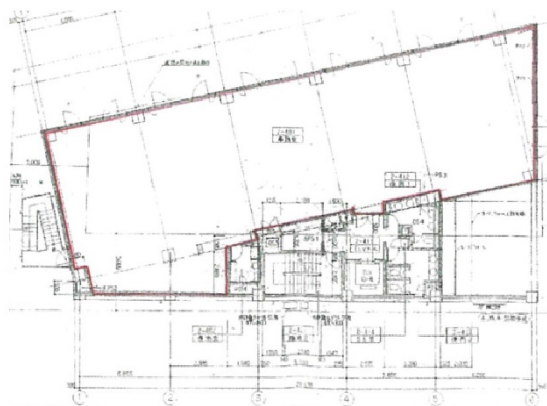

# SKビル 4階108.36坪

東京都新宿区揚場町2-26

## 物件MAP

賃貸条件	
坪数	108.36坪
階数	4階
入居可能日	

ビル情報	
所在地	東京都新宿区揚場町2-26
最寄り駅	JR中央・総武線 飯田橋駅 徒歩1分 東京メトロ東西線 飯田橋駅 徒歩6分
エリア	四谷・市ヶ谷・飯田橋エリア
竣工	1993年7月
耐震	新耐震基準
階数	地上4階 地下1階
用途	事務所
構造	RC造

設備情報	
エレベーター	1基
空調	個別空調
OAフロア	OAフロア
基準階天井高	
光ファイバー	有り
トイレ	男女別・室外
セキュリティ	調査中
駐車場	無し