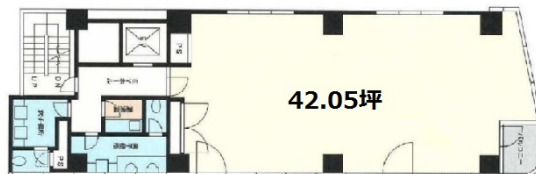

# ITOビル 6階42.05坪

東京都新宿区西新宿6-26-12

## 物件MAP

賃貸条件	
坪数	42.05坪
階数	6階
入居可能日	
ビル情報	
所在地	東京都新宿区西新宿6-26-12
最寄り駅	東京メトロ丸ノ内線 西新宿駅 徒歩6分 都営大江戸線 都庁前駅 徒歩9分 JR中央本線 新宿駅 徒歩12分
エリア	西新宿エリア
竣工	1991年1月
耐震	新耐震基準
階数	地上9階
用途	事務所
構造	SRC造
設備情報	
エレベーター	1基
空調	個別空調
OAフロア	OAフロア
基準階天井高	2,500mm
光ファイバー	有り
トイレ	男女別・室外
セキュリティ	有り
駐車場	無し