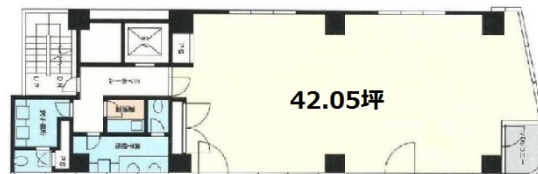

# ITOビル 7階42.05坪

東京都新宿区西新宿6-26-12

## 物件MAP

賃貸条件	
坪数	42.05坪
階数	7階
入居可能日	
ビル情報	
所在地	東京都新宿区西新宿6-26-12
最寄り駅	東京メトロ丸ノ内線 西新宿駅 徒歩6分 都営大江戸線 都庁前駅 徒歩9分 JR中央本線 新宿駅 徒歩12分
エリア	西新宿エリア
竣工	1991年1月
耐震	新耐震基準
階数	地上9階
用途	事務所
構造	SRC造
設備情報	
エレベーター	1基
空調	個別空調
OAフロア	OAフロア
基準階天井高	2,500mm
光ファイバー	有り
トイレ	男女別・室外
セキュリティ	有り
駐車場	無し