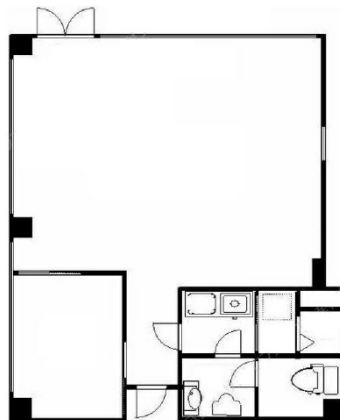

LUビル 1階17.24坪

東京都新宿区西新宿8-8-6

物件MAP

賃貸条件	
月額賃料	290,000円 (税別)
坪数	17.24坪
坪単価	16,821円 (税別)
共益費	35,000円
礼金	1ヶ月
敷金 (保証金)	5ヶ月
階数	1階
入居可能日	2024年4月

ビル情報	
所在地	東京都新宿区西新宿8-8-6
最寄り駅	東京メトロ丸ノ内線 西新宿駅 徒歩4分 JR中央線(快速) 大久保駅 徒歩8分 西武新宿線 西武新宿駅 徒歩10分 JR山手線 新宿駅 徒歩14分
エリア	西新宿エリア
竣工	2005年2月
耐震	新耐震基準
階数	地上8階
用途	事務所/店舗
構造	SRC造

設備情報	
エレベーター	1基
空調	個別空調
OAフロア	OAフロア
基準階天井高	
光ファイバー	有り
トイレ	男女共用・室内
セキュリティ	有り
駐車場	無し