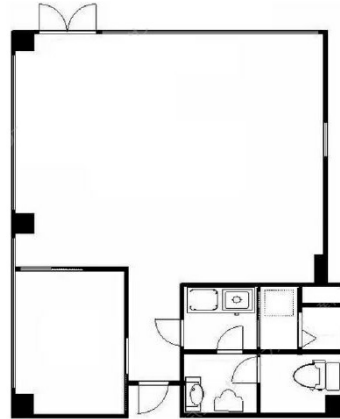

LUビル 1階17.24坪

東京都新宿区西新宿8-8-6

物件MAP

賃貸条件	
月額賃料	290,000円 (税別)
坪数	17.24坪
坪単価	16,821円 (税別)
共益費	35,000円
礼金	1ヶ月
敷金 (保証金)	5ヶ月
階数	1階
入居可能日	2024年4月

ビル情報	
所在地	東京都新宿区西新宿8-8-6
最寄り駅	東京メトロ丸ノ内線 西新宿駅 徒歩4分 JR中央線(快速) 大久保駅 徒歩8分 西武新宿線 西武新宿駅 徒歩10分 JR山手線 新宿駅 徒歩14分
エリア	西新宿エリア
竣工	2005年2月
耐震	新耐震基準
階数	地上8階
用途	事務所/店舗
構造	SRC造

設備情報	
エレベーター	1基
空調	個別空調
OAフロア	OAフロア
基準階天井高	
光ファイバー	有り
トイレ	男女共用・室内
セキュリティ	有り
駐車場	無し

事務所移転の簡単検索サイト **LUビル 1階17.24坪** 東京都新宿区西新宿8-8-6

西新宿エリア (ビルID: 0046901) の賃貸オフィス

貸事務所・レンタルオフィス・オフィス移転なら**QuickService**

物件詳細はこちらから