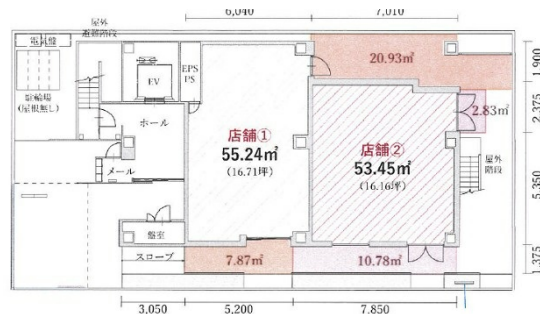

LA博多 1階32.87坪

福岡県福岡市博多区中洲5-6-10

物件MAP

賃貸条件	
坪数	32.87坪
階数	1階 (統合案)
入居可能日	
ビル情報	
所在地	福岡県福岡市博多区中洲5-6-10
最寄り駅	福岡市営地下鉄空港線 中洲川端駅 徒歩2分 福岡市営地下鉄空港線 天神駅 徒歩8分 西鉄天神大牟田線 西鉄福岡(天神)駅 徒歩10分 福岡市営地下鉄箱崎線 呉服町駅 徒歩10分 福岡市営地下鉄七隈線 天神南駅 徒歩10分
エリア	天神・赤坂エリア
竣工	2020年3月
耐震	新耐震基準
階数	地上10階
用途	店舗
構造	S造
設備情報	
エレベーター	1基
空調	個別空調
OAフロア	OAフロア
基準階天井高	2,800mm
光ファイバー	有り
トイレ	男女別・室外
セキュリティ	有り
駐車場	無し

事務所移転の簡単検索サイト

Quick Service

クイックサービス

LA博多 1階32.87坪 福岡県福岡市博多区中洲5-6-10

天神・赤坂エリア (ビルID: 0046896) の賃貸オフィス

貸事務所・レンタルオフィス・オフィス移転ならQuickService

物件詳細はこちらから

0120-55-2620