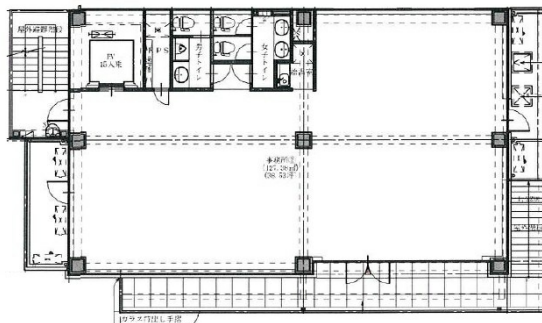

# LA博多 2階42.85坪

福岡県福岡市博多区中洲5-6-10

## 物件MAP

賃貸条件	
坪数	42.85坪
階数	2階
入居可能日	
ビル情報	
所在地	福岡県福岡市博多区中洲5-6-10
最寄り駅	福岡市営地下鉄空港線 中洲川端駅 徒歩2分 福岡市営地下鉄空港線 天神駅 徒歩8分 西鉄天神大牟田線 西鉄福岡(天神)駅 徒歩10分 福岡市営地下鉄箱崎線 呉服町駅 徒歩10分 福岡市営地下鉄七隈線 天神南駅 徒歩10分
エリア	天神・赤坂エリア
竣工	2020年3月
耐震	新耐震基準
階数	地上10階
用途	事務所/店舗
構造	S造
設備情報	
エレベーター	1基
空調	個別空調
OAフロア	OAフロア
基準階天井高	2,800mm
光ファイバー	有り
トイレ	男女別・室外
セキュリティ	有り
駐車場	無し