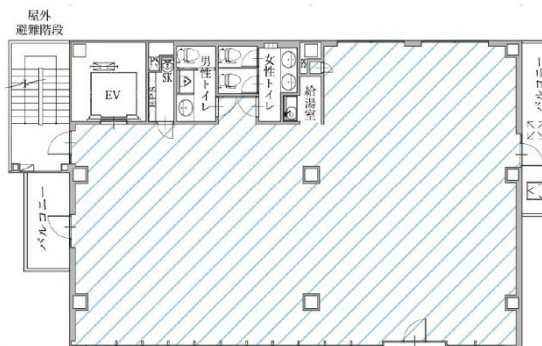

LA博多 6階50.05坪

福岡県福岡市博多区中洲5-6-10

物件MAP

賃貸条件	
坪数	50.05坪
階数	6階
入居可能日	
ビル情報	
所在地	福岡県福岡市博多区中洲5-6-10
最寄り駅	福岡市営地下鉄空港線 中洲川端駅 徒歩2分 福岡市営地下鉄空港線 天神駅 徒歩8分 西鉄天神大牟田線 西鉄福岡(天神)駅 徒歩10分 福岡市営地下鉄箱崎線 呉服町駅 徒歩10分 福岡市営地下鉄七隈線 天神南駅 徒歩10分
エリア	天神・赤坂エリア
竣工	2020年3月
耐震	新耐震基準
階数	地上10階
用途	事務所
構造	S造
設備情報	
エレベーター	1基
空調	個別空調
OAフロア	OAフロア
基準階天井高	2,800mm
光ファイバー	有り
トイレ	男女別・室外
セキュリティ	有り
駐車場	無し