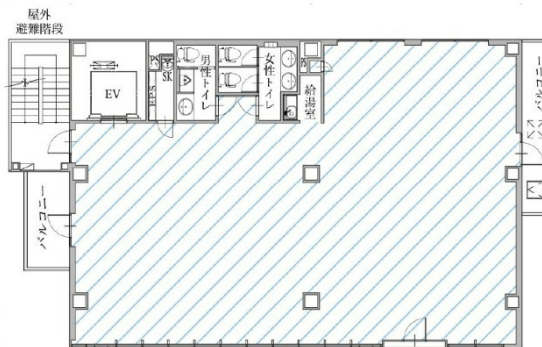

LA博多 6階50.05坪

福岡県福岡市博多区中洲5-6-10

物件MAP

賃貸条件	
坪数	50.05坪
階数	6階
入居可能日	
ビル情報	
所在地	福岡県福岡市博多区中洲5-6-10
最寄り駅	福岡市営地下鉄空港線 中洲川端駅 徒歩2分 福岡市営地下鉄空港線 天神駅 徒歩8分 西鉄天神大牟田線 西鉄福岡(天神)駅 徒歩10分 福岡市営地下鉄箱崎線 呉服町駅 徒歩10分 福岡市営地下鉄七隈線 天神南駅 徒歩10分
エリア	天神・赤坂エリア
竣工	2020年3月
耐震	新耐震基準
階数	地上10階
用途	事務所
構造	S造
設備情報	
エレベーター	1基
空調	個別空調
OAフロア	OAフロア
基準階天井高	2,800mm
光ファイバー	有り
トイレ	男女別・室外
セキュリティ	有り
駐車場	無し