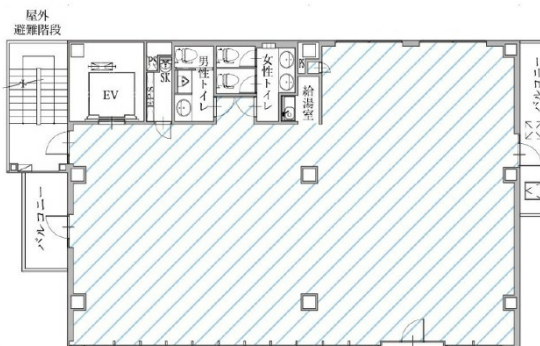

LA博多 5階50.05坪

福岡県福岡市博多区中洲5-6-10

物件MAP

賃貸条件	
坪数	50.05坪
階数	5階
入居可能日	
ビル情報	
所在地	福岡県福岡市博多区中洲5-6-10
最寄り駅	福岡市営地下鉄空港線 中洲川端駅 徒歩2分 福岡市営地下鉄空港線 天神駅 徒歩8分 西鉄天神大牟田線 西鉄福岡(天神)駅 徒歩10分 福岡市営地下鉄箱崎線 呉服町駅 徒歩10分 福岡市営地下鉄七隈線 天神南駅 徒歩10分
エリア	天神・赤坂エリア
竣工	2020年3月
耐震	新耐震基準
階数	地上10階
用途	事務所
構造	S造
設備情報	
エレベーター	1基
空調	個別空調
OAフロア	OAフロア
基準階天井高	2,800mm
光ファイバー	有り
トイレ	男女別・室外
セキュリティ	有り
駐車場	無し