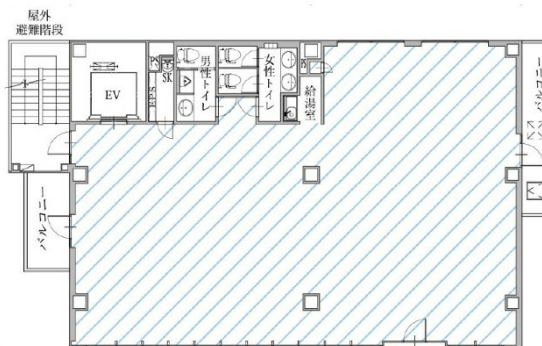

LA博多 4階50.05坪

福岡県福岡市博多区中洲5-6-10

物件MAP

賃貸条件	
坪数	50.05坪
階数	4階
入居可能日	
ビル情報	
所在地	福岡県福岡市博多区中洲5-6-10
最寄り駅	福岡市営地下鉄空港線 中洲川端駅 徒歩2分 福岡市営地下鉄空港線 天神駅 徒歩8分 西鉄天神大牟田線 西鉄福岡(天神)駅 徒歩10分 福岡市営地下鉄箱崎線 呉服町駅 徒歩10分 福岡市営地下鉄七隈線 天神南駅 徒歩10分
エリア	天神・赤坂エリア
竣工	2020年3月
耐震	新耐震基準
階数	地上10階
用途	事務所
構造	S造
設備情報	
エレベーター	1基
空調	個別空調
OAフロア	OAフロア
基準階天井高	2,800mm
光ファイバー	有り
トイレ	男女別・室外
セキュリティ	有り
駐車場	無し