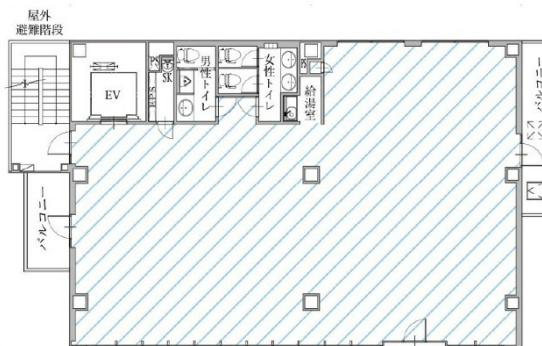

LA博多 4階50.05坪

福岡県福岡市博多区中洲5-6-10

物件MAP

| 賃貸条件 | |
|--------|--|
| 坪数 | 50.05坪 |
| 階数 | 4階 |
| 入居可能日 | |
| ビル情報 | |
| 所在地 | 福岡県福岡市博多区中洲5-6-10 |
| 最寄り駅 | 福岡市営地下鉄空港線 中洲川端駅 徒歩2分 福岡市営地下鉄空港線 天神駅 徒歩8分 西鉄天神大牟田線 西鉄福岡(天神)駅 徒歩10分 福岡市営地下鉄箱崎線 呉服町駅 徒歩10分 福岡市営地下鉄七隈線 天神南駅 徒歩10分 |
| エリア | 天神・赤坂エリア |
| 竣工 | 2020年3月 |
| 耐震 | 新耐震基準 |
| 階数 | 地上10階 |
| 用途 | 事務所 |
| 構造 | S造 |
| 設備情報 | |
| エレベーター | 1基 |
| 空調 | 個別空調 |
| OAフロア | OAフロア |
| 基準階天井高 | 2,800mm |
| 光ファイバー | 有り |
| トイレ | 男女別・室外 |
| セキュリティ | 有り |
| 駐車場 | 無し |