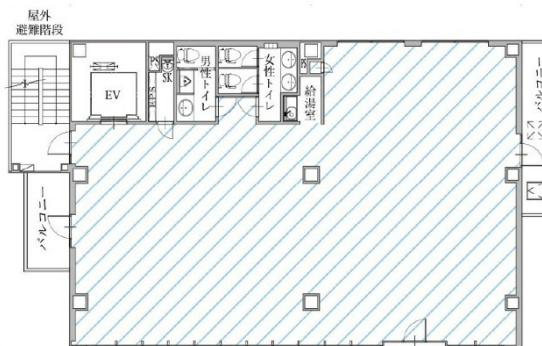

LA博多 3階50.05坪

福岡県福岡市博多区中洲5-6-10

物件MAP

賃貸条件	
月額賃料	相談
坪数	50.05坪
坪単価	相談
共益費	150,150円
礼金	1ヶ月
敷金（保証金）	6ヶ月
階数	3階
入居可能日	2024年10月

ビル情報	
所在地	福岡県福岡市博多区中洲5-6-10
最寄り駅	福岡市営地下鉄空港線 中洲川端駅 徒歩2分 福岡市営地下鉄空港線 天神駅 徒歩8分 西鉄天神大牟田線 西鉄福岡（天神）駅 徒歩10分 福岡市営地下鉄箱崎線 呉服町駅 徒歩10分 福岡市営地下鉄七隈線 天神南駅 徒歩10分

エリア	天神・赤坂エリア
竣工	2020年3月
耐震	新耐震基準
階数	地上10階
用途	事務所
構造	S造

設備情報	
エレベーター	1基
空調	個別空調
OAフロア	OAフロア
基準階天井高	2,800mm
光ファイバー	有り
トイレ	男女別・室外
セキュリティ	有り
駐車場	無し