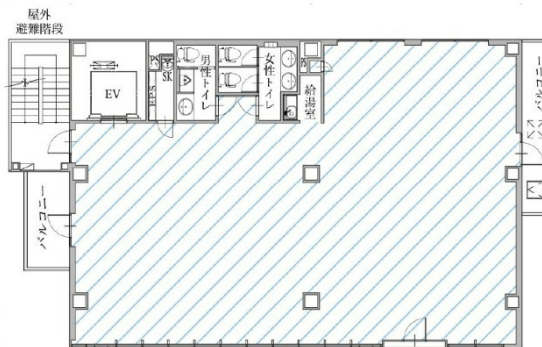

LA博多 3階50.05坪

福岡県福岡市博多区中洲5-6-10

物件MAP

賃貸条件	
月額賃料	相談
坪数	50.05坪
坪単価	相談
共益費	150,150円
礼金	1ヶ月
敷金（保証金）	6ヶ月
階数	3階
入居可能日	2024年10月

ビル情報	
所在地	福岡県福岡市博多区中洲5-6-10
最寄り駅	福岡市営地下鉄空港線 中洲川端駅 徒歩2分 福岡市営地下鉄空港線 天神駅 徒歩8分 西鉄天神大牟田線 西鉄福岡（天神）駅 徒歩10分 福岡市営地下鉄箱崎線 呉服町駅 徒歩10分 福岡市営地下鉄七隈線 天神南駅 徒歩10分
エリア	天神・赤坂エリア
竣工	2020年3月
耐震	新耐震基準
階数	地上10階
用途	事務所
構造	S造

設備情報	
エレベーター	1基
空調	個別空調
OAフロア	OAフロア
基準階天井高	2,800mm
光ファイバー	有り
トイレ	男女別・室外
セキュリティ	有り
駐車場	無し

事務所移転の簡単検索サイト

Quick Service

クイックサービス

LA博多 3階50.05坪 福岡県福岡市博多区中洲5-6-10

天神・赤坂エリア（ビルID：0046896）の賃貸オフィス

貸事務所・レンタルオフィス・オフィス移転ならQuickService