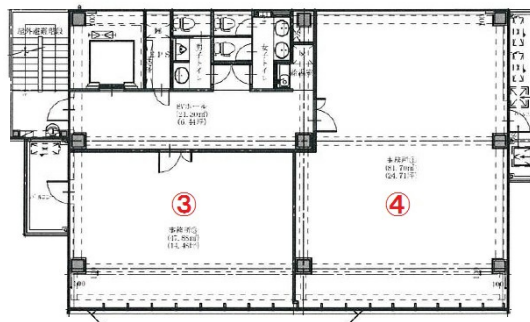

LA博多 9階24.71坪

福岡県福岡市博多区中洲5-6-10

物件MAP

賃貸条件	
坪数	24.71坪
階数	9階 (902)
入居可能日	
ビル情報	
所在地	福岡県福岡市博多区中洲5-6-10
最寄り駅	福岡市営地下鉄空港線 中洲川端駅 徒歩2分 福岡市営地下鉄空港線 天神駅 徒歩8分 西鉄天神大牟田線 西鉄福岡(天神)駅 徒歩10分 福岡市営地下鉄箱崎線 呉服町駅 徒歩10分 福岡市営地下鉄七隈線 天神南駅 徒歩10分
エリア	天神・赤坂エリア
竣工	2020年3月
耐震	新耐震基準
階数	地上10階
用途	事務所
構造	S造
設備情報	
エレベーター	1基
空調	個別空調
OAフロア	OAフロア
基準階天井高	2,800mm
光ファイバー	有り
トイレ	男女別・室外
セキュリティ	有り
駐車場	無し