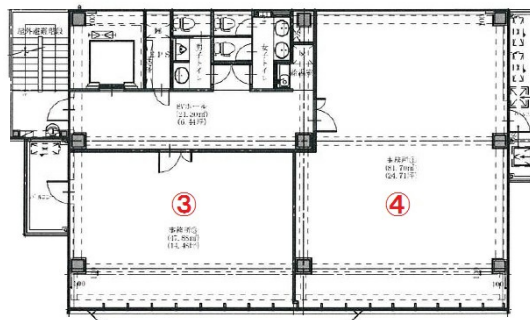

LA博多 9階24.71坪

福岡県福岡市博多区中洲5-6-10

物件MAP

賃貸条件	
坪数	24.71坪
階数	9階 (902)
入居可能日	

ビル情報	
所在地	福岡県福岡市博多区中洲5-6-10
最寄り駅	福岡市営地下鉄空港線 中洲川端駅 徒歩2分 福岡市営地下鉄空港線 天神駅 徒歩8分 西鉄天神大牟田線 西鉄福岡(天神)駅 徒歩10分 福岡市営地下鉄箱崎線 呉服町駅 徒歩10分 福岡市営地下鉄七隈線 天神南駅 徒歩10分
エリア	天神・赤坂エリア
竣工	2020年3月
耐震	新耐震基準
階数	地上10階
用途	事務所
構造	S造

設備情報	
エレベーター	1基
空調	個別空調
OAフロア	OAフロア
基準階天井高	2,800mm
光ファイバー	有り
トイレ	男女別・室外
セキュリティ	有り
駐車場	無し

事務所移転の簡単検索サイト

Quick Service

クイックサービス

LA博多 9階24.71坪 福岡県福岡市博多区中洲5-6-10

天神・赤坂エリア (ビルID: 0046896) の賃貸オフィス

貸事務所・レンタルオフィス・オフィス移転ならQuickService