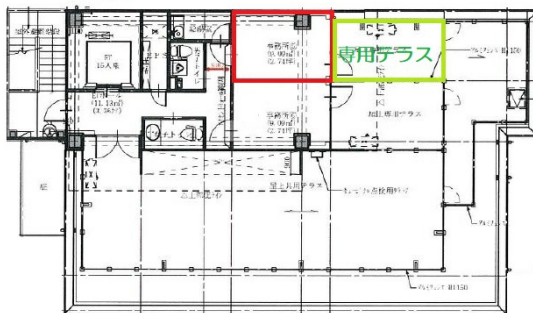

LA博多 10階2.74坪

福岡県福岡市博多区中洲5-6-10

物件MAP

| 賃貸条件 | |
|----------|--------------|
| 月額賃料 | 76,720円 (税別) |
| 坪数 | 2.74坪 |
| 坪単価 | 28,000円 (税別) |
| 共益費 | 5,480円 |
| 礼金 | 無し |
| 敷金 (保証金) | 12ヶ月 |
| 階数 | 10階 (1001) |
| 入居可能日 | 即日 |

| ビル情報 | |
|------|--|
| 所在地 | 福岡県福岡市博多区中洲5-6-10 |
| 最寄り駅 | 福岡市営地下鉄空港線 中洲川端駅 徒歩2分 福岡市営地下鉄空港線 天神駅 徒歩8分 西鉄天神大牟田線 西鉄福岡 (天神) 駅 徒歩10分 福岡市営地下鉄箱崎線 呉服町駅 徒歩10分 福岡市営地下鉄七隈線 天神南駅 徒歩10分 |
| エリア | 天神・赤坂エリア |
| 竣工 | 2020年3月 |
| 耐震 | 新耐震基準 |
| 階数 | 地上10階 |
| 用途 | 事務所 |
| 構造 | S造 |

| 設備情報 | |
|--------|---------|
| エレベーター | 1基 |
| 空調 | 個別空調 |
| OAフロア | OAフロア |
| 基準階天井高 | 2,800mm |
| 光ファイバー | 有り |
| トイレ | 男女別・室外 |
| セキュリティ | 有り |
| 駐車場 | 無し |