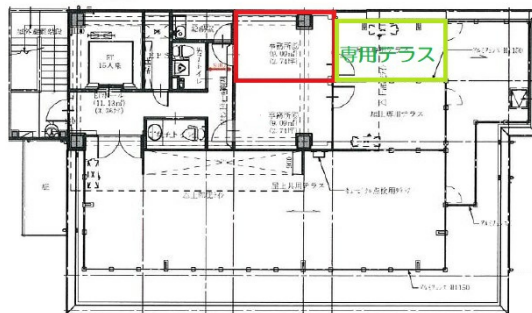

LA博多 10階2.74坪

福岡県福岡市博多区中洲5-6-10

物件MAP

| 賃貸条件 | |
|----------|--------------|
| 月額賃料 | 76,720円 (税別) |
| 坪数 | 2.74坪 |
| 坪単価 | 28,000円 (税別) |
| 共益費 | 5,480円 |
| 礼金 | 無し |
| 敷金 (保証金) | 12ヶ月 |
| 階数 | 10階 (1001) |
| 入居可能日 | 即日 |

| ビル情報 | |
|------|--|
| 所在地 | 福岡県福岡市博多区中洲5-6-10 |
| 最寄り駅 | 福岡市営地下鉄空港線 中洲川端駅 徒歩2分 福岡市営地下鉄空港線 天神駅 徒歩8分 西鉄天神大牟田線 西鉄福岡 (天神) 駅 徒歩10分 福岡市営地下鉄箱崎線 呉服町駅 徒歩10分 福岡市営地下鉄七隈線 天神南駅 徒歩10分 |
| エリア | 天神・赤坂エリア |
| 竣工 | 2020年3月 |
| 耐震 | 新耐震基準 |
| 階数 | 地上10階 |
| 用途 | 事務所 |
| 構造 | S造 |

| 設備情報 | |
|--------|---------|
| エレベーター | 1基 |
| 空調 | 個別空調 |
| OAフロア | OAフロア |
| 基準階天井高 | 2,800mm |
| 光ファイバー | 有り |
| トイレ | 男女別・室外 |
| セキュリティ | 有り |
| 駐車場 | 無し |

事務所移転の簡単検索サイト

Quick Service

クイックサービス

LA博多 10階2.74坪 福岡県福岡市博多区中洲5-6-10