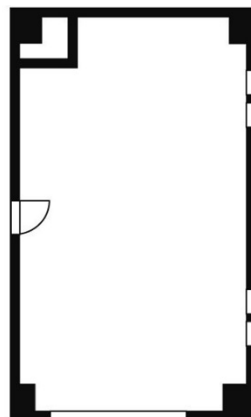

# グランピア亀島 1階15.55坪

愛知県名古屋市中村区井深町15-33

## 物件MAP

賃貸条件	
坪数	15.55坪
階数	1階（東）
入居可能日	
ビル情報	
所在地	愛知県名古屋市中村区井深町15-33
最寄り駅	名古屋市営地下鉄東山線 亀島駅 徒歩1分 名鉄名古屋本線 栄生駅 徒歩9分 名鉄犬山線 栄生駅 徒歩9分
エリア	中村区その他エリア
竣工	2002年3月
耐震	新耐震基準
階数	地上10階
用途	事務所/店舗
構造	SRC造
設備情報	
エレベーター	1基
空調	無し
OAフロア	スケルトン
基準階天井高	
光ファイバー	有り
トイレ	無し
セキュリティ	無し
駐車場	