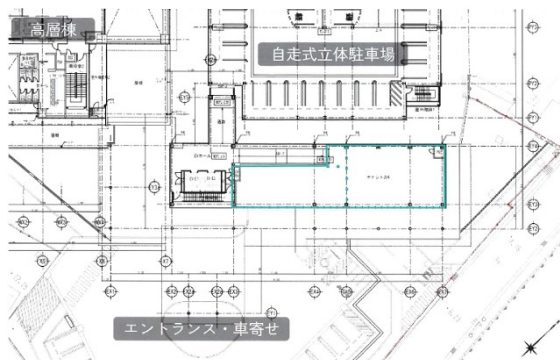

ゆがふBizタワー浦添港川ビル 2階65坪

沖縄県浦添市港川510-1番地

物件MAP

賃貸条件	
月額賃料	650,000円 (税別)
坪数	65坪
坪単価	10,000円 (税別)
共益費	130,000円
礼金	無し
敷金 (保証金)	12ヶ月
階数	2階
入居可能日	即日

ビル情報	
所在地	沖縄県浦添市港川510-1番地
最寄り駅	
エリア	沖縄
竣工	2022年10月
耐震	新耐震基準
階数	地上17階 地下2階
用途	事務所
構造	S造

設備情報	
エレベーター	4基
空調	セントラル空調
OAフロア	OAフロア
基準階天井高	2,800mm
光ファイバー	有り
トイレ	男女別・室外
セキュリティ	有り
駐車場	有り