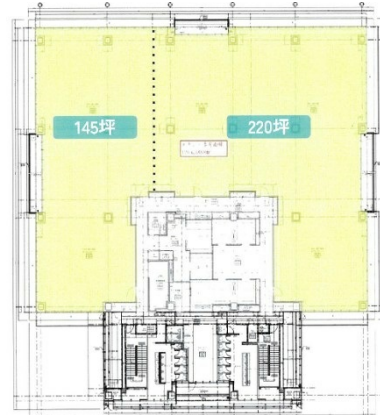

# ゆがふBizタワー浦添港川ビル 4階219.86坪

沖縄県浦添市港川510-1番地

物件MAP

賃貸条件	
月額賃料	3,078,040円（税別）
坪数	219.86坪
坪単価	14,000円（税別）
共益費	439,720円
礼金	無し
敷金（保証金）	12ヶ月
階数	4階
入居可能日	即日

ビル情報	
所在地	沖縄県浦添市港川510-1番地
最寄り駅	
エリア	沖縄
竣工	2022年10月
耐震	新耐震基準
階数	地上17階 地下2階
用途	事務所
構造	S造

設備情報	
エレベーター	4基
空調	セントラル空調
OAフロア	OAフロア
基準階天井高	2,800mm
光ファイバー	有り
トイレ	男女別・室外
セキュリティ	有り
駐車場	有り