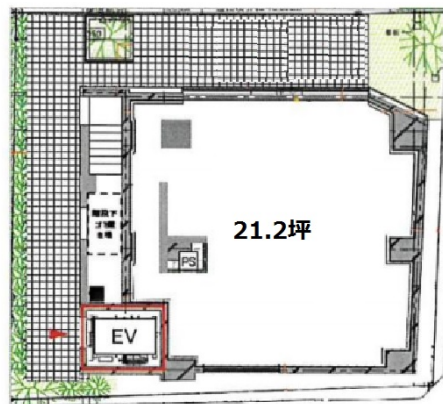

# ARISTO南青山 1階21.2坪

東京都港区南青山2-11-11

## 物件MAP

賃貸条件	
坪数	21.2坪
階数	1階
入居可能日	

ビル情報	
所在地	東京都港区南青山2-11-11
最寄り駅	東京メトロ銀座線 外苑前駅 徒歩4分 東京メトロ半蔵門線 青山一丁目駅 徒歩5分
エリア	赤坂・青山・六本木エリア
竣工	2019年2月
耐震	新耐震基準
階数	地上8階
用途	事務所/店舗
構造	RC造

設備情報	
エレベーター	1基
空調	
OAフロア	
基準階天井高	
光ファイバー	有り
トイレ	男女別・室内
セキュリティ	有り
駐車場	無し