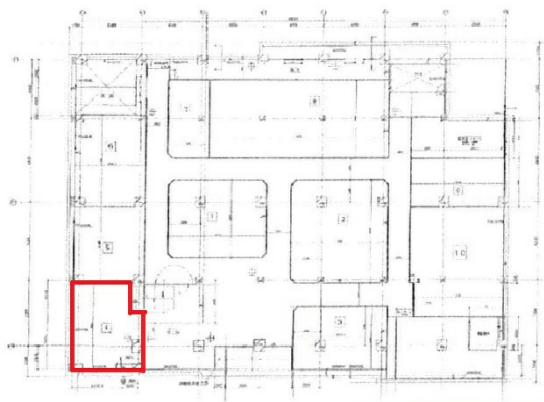

# K'sスクエアビル 地下1階20.12坪

大阪府大阪市北区曾根崎2-8-15

## 物件MAP

賃貸条件	
坪数	20.12坪
階数	B1階（4）
入居可能日	
ビル情報	
所在地	大阪府大阪市北区曾根崎2-8-15
最寄り駅	大阪メトロ谷町線 東梅田駅 徒歩2分 JR東西線 北新地駅 徒歩7分 大阪メトロ御堂筋線 梅田駅 徒歩7分 阪急神戸本線 梅田駅 徒歩8分 大阪メトロ四つ橋線 西梅田駅 徒歩10分
エリア	梅田・桜橋エリア
竣工	2018年3月
耐震	新耐震基準
階数	地上4階 地下1階
用途	店舗
構造	S造
設備情報	
エレベーター	2基
空調	個別空調
OAフロア	スケルトン
基準階天井高	
光ファイバー	調査中
トイレ	男女別・室外
セキュリティ	有り
駐車場	有り