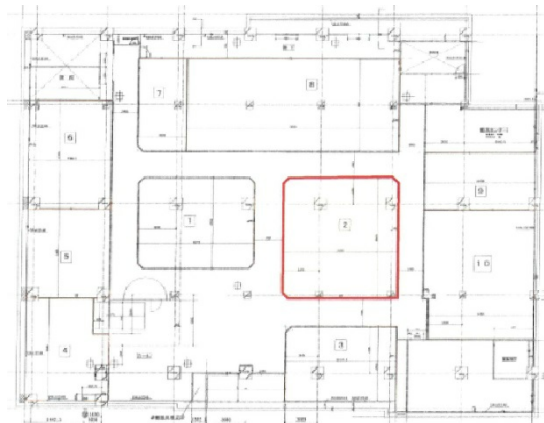

# K'sスクエアビル 地下1階35.18坪

大阪府大阪市北区曾根崎2-8-15

## 物件MAP

賃貸条件	
坪数	35.18坪
階数	B1階 (2)
入居可能日	

ビル情報	
所在地	大阪府大阪市北区曾根崎2-8-15
最寄り駅	大阪メトロ谷町線 東梅田駅 徒歩2分 JR東西線 北新地駅 徒歩7分 大阪メトロ御堂筋線 梅田駅 徒歩7分 阪急神戸本線 梅田駅 徒歩8分 大阪メトロ四つ橋線 西梅田駅 徒歩10分
エリア	梅田・桜橋エリア
竣工	2018年3月
耐震	新耐震基準
階数	地上4階 地下1階
用途	店舗
構造	S造