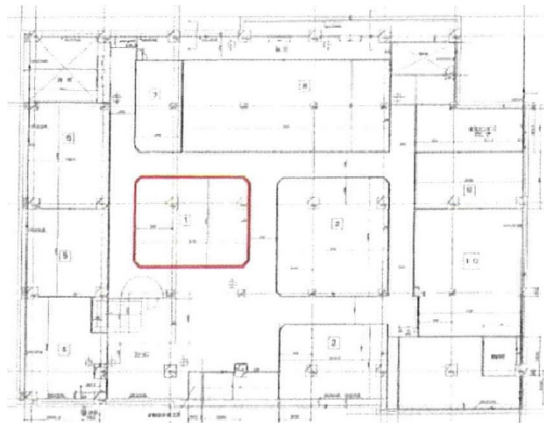

# K'sスクエアビル 地下1階26.83坪

大阪府大阪市北区曾根崎2-8-15

## 物件MAP

賃貸条件	
坪数	26.83坪
階数	B1階 (1)
入居可能日	

ビル情報	
所在地	大阪府大阪市北区曾根崎2-8-15
最寄り駅	大阪メトロ谷町線 東梅田駅 徒歩2分 JR東西線 北新地駅 徒歩7分 大阪メトロ御堂筋線 梅田駅 徒歩7分 阪急神戸本線 梅田駅 徒歩8分 大阪メトロ四つ橋線 西梅田駅 徒歩10分
エリア	梅田・桜橋エリア
竣工	2018年3月
耐震	新耐震基準
階数	地上4階 地下1階
用途	店舗
構造	S造