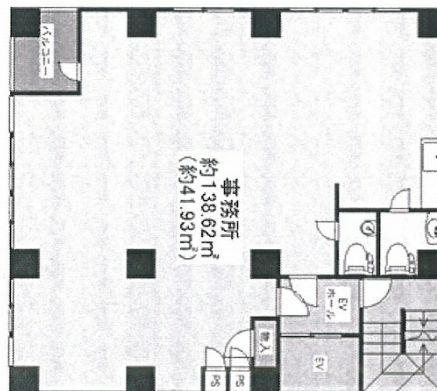

中央山田ビル 2階41.93坪

東京都中央区湊3-4-4

物件MAP

賃貸条件	
月額賃料	419,300円 (税別)
坪数	41.93坪
坪単価	10,000円 (税別)
共益費	無し
礼金	無し
敷金 (保証金)	2000000円
階数	2階
入居可能日	即日

ビル情報	
所在地	東京都中央区湊3-4-4
最寄り駅	東京メトロ有楽町線 新富町駅 徒歩4分 東京メトロ日比谷線 築地駅 徒歩7分
エリア	築地・新富・月島エリア
竣工	1988年6月
耐震	新耐震基準
階数	地上6階
用途	事務所
構造	RC造

設備情報	
エレベーター	1基
空調	個別空調
OAフロア	OAフロア
基準階天井高	
光ファイバー	有り
トイレ	男女別・室内
セキュリティ	調査中
駐車場	有り