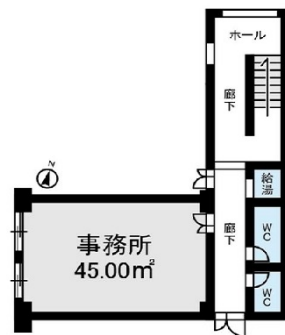

工藤大宮ビル 1階13.61坪

埼玉県さいたま市大宮区土手町1-305-1

物件MAP

賃貸条件	
坪数	13.61坪
階数	1階 (102)
入居可能日	

ビル情報	
所在地	埼玉県さいたま市大宮区土手町1-305-1
最寄り駅	東武野田線 北大宮駅 徒歩6分 JR京浜東北線 大宮駅 徒歩15分
エリア	その他埼玉
竣工	1987年2月
耐震	新耐震基準
階数	地上3階
用途	事務所/店舗
構造	RC造

設備情報	
エレベーター	
空調	個別空調
OAフロア	Pタイル
基準階天井高	
光ファイバー	有り
トイレ	男女別・室外
セキュリティ	調査中
駐車場	無し

事務所移転の簡単検索サイト

Quick Service

クイックサービス

工藤大宮ビル 1階13.61坪 埼玉県さいたま市大宮区土手町1-305-1

その他埼玉 (ビルID: 0046832) の賃貸オフィス

貸事務所・レンタルオフィス・オフィス移転ならQuickService