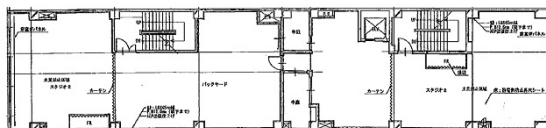

ARTISANビル（アルチザンビル） 4階65.56坪

愛知県名古屋市中区錦2-5-32

物件MAP

賃貸条件	
坪数	65.56坪
階数	4階（1フロア）
入居可能日	
ビル情報	
所在地	愛知県名古屋市中区錦2-5-32
最寄り駅	名古屋市営地下鉄桜通線 丸の内駅 徒歩5分 名古屋市営地下鉄鶴舞線 丸の内駅 徒歩5分 名古屋市営地下鉄東山線 伏見駅 徒歩7分 名古屋市営地下鉄鶴舞線 伏見駅 徒歩7分
エリア	伏見・栄エリア
竣工	1980年
耐震	旧耐震基準
階数	地上4階
用途	店舗
構造	RC造
設備情報	
エレベーター	1基
空調	個別空調
OAフロア	タイルカーペット
基準階天井高	
光ファイバー	有り
トイレ	男女別・室外
セキュリティ	有り
駐車場	無し

事務所移転の簡単検索サイト **ARTISANビル（アルチザンビル） 4階65.56坪** 愛知県名古屋市中区錦2-5-32
Quick Service 伏見・栄エリア（ビルID：0046823）の賃貸オフィス
クイックサービス 貸事務所・レンタルオフィス・オフィス移転なら**QuickService**

物件詳細はこちらから

 **0120-55-2620**

【受付時間】平日9:30～18:30