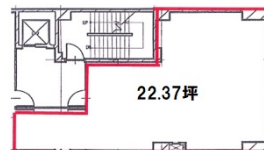

ARTISANビル (アルチザンビル)

2階22.37坪

愛知県名古屋市中区錦2-5-32

物件MAP

賃貸条件	
坪数	22.37坪
階数	2階 (205)
入居可能日	
ビル情報	
所在地	愛知県名古屋市中区錦2-5-32
最寄り駅	名古屋市営地下鉄桜通線 丸の内駅 徒歩5分 名古屋市営地下鉄鶴舞線 丸の内駅 徒歩5分 名古屋市営地下鉄東山線 伏見駅 徒歩7分 名古屋市営地下鉄鶴舞線 伏見駅 徒歩7分
エリア	伏見・栄エリア
竣工	1980年
耐震	旧耐震基準
階数	地上4階
用途	事務所
構造	RC造
設備情報	
エレベーター	1基
空調	個別空調
OAフロア	タイルカーペット
基準階天井高	
光ファイバー	有り
トイレ	男女別・室外
セキュリティ	有り
駐車場	無し