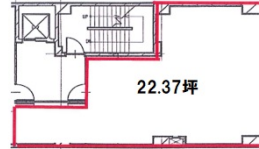

ARTISANビル（アルチザンビル） 2階22.37坪

愛知県名古屋市中区錦2-5-32

物件MAP

賃貸条件	
坪数	22.37坪
階数	2階（205）
入居可能日	

ビル情報	
所在地	愛知県名古屋市中区錦2-5-32
最寄り駅	名古屋市営地下鉄桜通線 丸の内駅 徒歩5分 名古屋市営地下鉄鶴舞線 丸の内駅 徒歩5分 名古屋市営地下鉄東山線 伏見駅 徒歩7分 名古屋市営地下鉄鶴舞線 伏見駅 徒歩7分
エリア	伏見・栄エリア
竣工	1980年
耐震	旧耐震基準
階数	地上4階
用途	事務所
構造	RC造