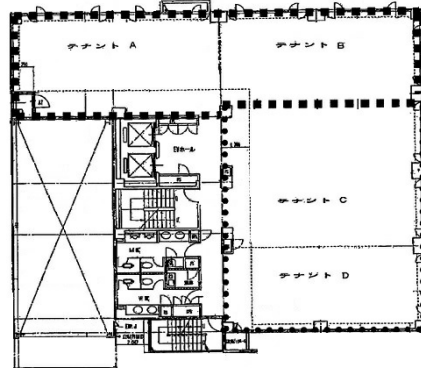

トキワ番町ビル 4階93.77坪

香川県高松市番町1-2-26

物件MAP

賃貸条件	
月額賃料	750,160円（税別）
坪数	93.77坪
坪単価	8,000円（税別）
共益費	賃料に含む
礼金	無し
敷金（保証金）	6ヶ月
階数	4階
入居可能日	即日

ビル情報	
所在地	香川県高松市番町1-2-26
最寄り駅	JR予讃線 高松駅 徒歩10分 琴電琴平線 片原町駅 徒歩11分
エリア	香川
竣工	1996年3月
耐震	新耐震基準
階数	地上6階
用途	事務所
構造	RC造

設備情報	
エレベーター	2基
空調	個別空調
OAフロア	タイルカーペット
基準階天井高	
光ファイバー	有り
トイレ	男女別・室外
セキュリティ	有り
駐車場	有り

事務所移転の簡単検索サイト

Quick Service

クイックサービス

トキワ番町ビル 4階93.77坪 香川県高松市番町1-2-26

香川（ビルID：0046803）の賃貸オフィス

貸事務所・レンタルオフィス・オフィス移転なら**QuickService**