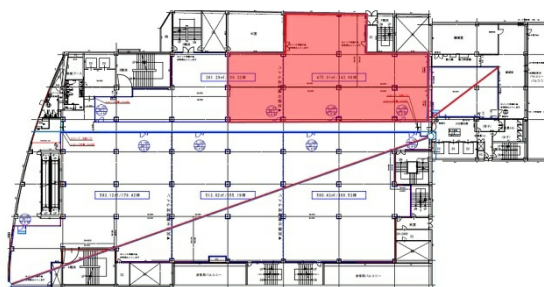

ショッピング福岡 5階185.77坪

福岡県福岡市中央区天神4-4-11

物件MAP

賃貸条件	
月額賃料	相談
坪数	185.77坪
坪単価	相談
共益費	相談
礼金	無し
敷金（保証金）	12ヶ月
階数	5階
入居可能日	2024年10月

ビル情報	
所在地	福岡県福岡市中央区天神4-4-11
最寄り駅	福岡市営地下鉄空港線 天神駅 徒歩4分 西鉄天神大牟田線 西鉄福岡（天神）駅 徒歩8分
エリア	天神・赤坂エリア
竣工	1971年6月
耐震	旧耐震基準
階数	地上8階 地下2階
用途	事務所
構造	SRC造

設備情報	
エレベーター	3基
空調	個別空調
OAフロア	OAフロア
基準階天井高	2,460mm
光ファイバー	有り
トイレ	男女別・室外
セキュリティ	有り
駐車場	有り