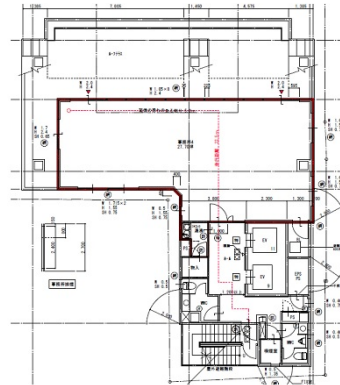

FPG links MIDOSUJI 11階27.7坪

大阪府大阪市中央区淡路町4-3-5

物件MAP

賃貸条件	
坪数	27.7坪
階数	11階
入居可能日	
ビル情報	
所在地	大阪府大阪市中央区淡路町4-3-5
最寄り駅	大阪メトロ御堂筋線 本町駅 徒歩5分 大阪メトロ御堂筋線 淀屋橋駅 徒歩6分 大阪メトロ四つ橋線 肥後橋駅 徒歩7分 大阪メトロ中央線 本町駅 徒歩8分 大阪メトロ四つ橋線 本町駅 徒歩8分
エリア	本町・堺筋本町エリア
竣工	2019年4月
耐震	新耐震基準
階数	地上11階
用途	事務所
構造	S造
設備情報	
エレベーター	2基
空調	個別空調
OAフロア	
基準階天井高	2,700mm
光ファイバー	有り
トイレ	男女別・室外
セキュリティ	有り
駐車場	有り