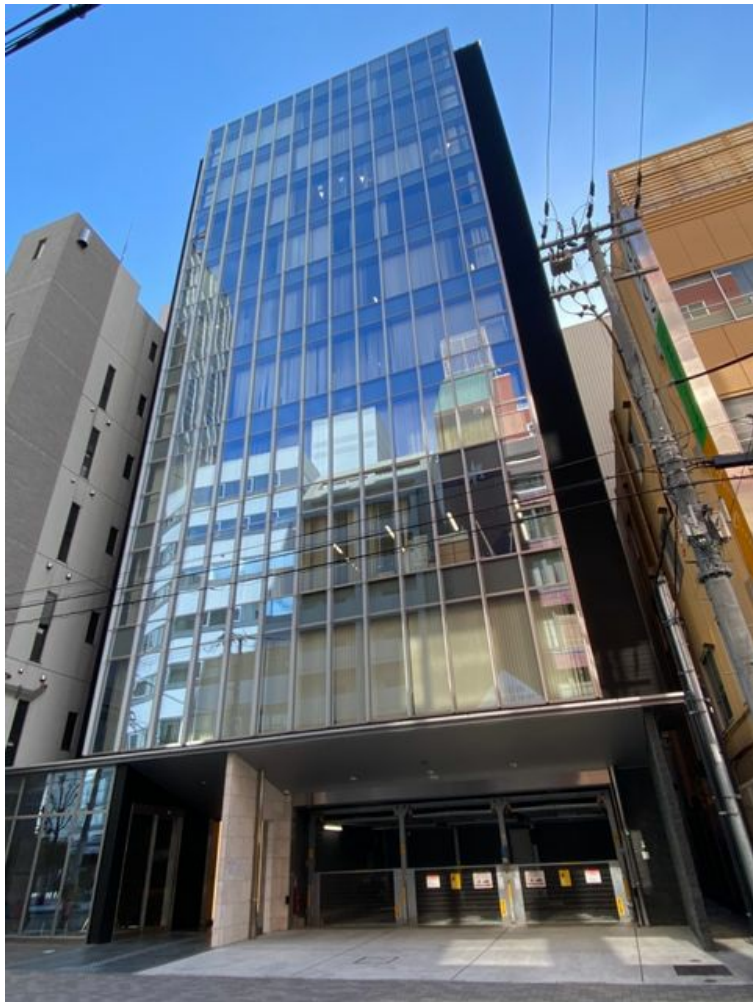

FPG links MIDOSUJI 11階27.7坪

大阪府大阪市中央区淡路町4-3-5

物件MAP

賃貸条件	
坪数	27.7坪
階数	11階
入居可能日	
ビル情報	
所在地	大阪府大阪市中央区淡路町4-3-5
最寄り駅	大阪メトロ御堂筋線 本町駅 徒歩5分 大阪メトロ御堂筋線 淀屋橋駅 徒歩6分 大阪メトロ四つ橋線 肥後橋駅 徒歩7分 大阪メトロ中央線 本町駅 徒歩8分 大阪メトロ四つ橋線 本町駅 徒歩8分
エリア	本町・堺筋本町エリア
竣工	2019年4月
耐震	新耐震基準
階数	地上11階
用途	事務所
構造	S造
設備情報	
エレベーター	2基
空調	個別空調
OAフロア	
基準階天井高	2,700mm
光ファイバー	有り
トイレ	男女別・室外
セキュリティ	有り
駐車場	有り