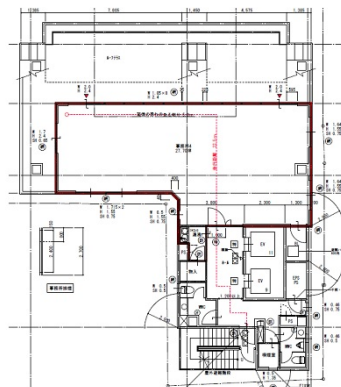

FPG links MIDOSUJI 11階27.7坪

大阪府大阪市中央区淡路町4-3-5

物件MAP

賃貸条件	
坪数	27.7坪
階数	11階
入居可能日	
ビル情報	
所在地	大阪府大阪市中央区淡路町4-3-5
最寄り駅	大阪メトロ御堂筋線 本町駅 徒歩5分 大阪メトロ御堂筋線 淀屋橋駅 徒歩6分 大阪メトロ四つ橋線 肥後橋駅 徒歩7分 大阪メトロ中央線 本町駅 徒歩8分 大阪メトロ四つ橋線 本町駅 徒歩8分
エリア	本町・堺筋本町エリア
竣工	2019年4月
耐震	新耐震基準
階数	地上11階
用途	事務所
構造	S造
設備情報	
エレベーター	2基
空調	個別空調
OAフロア	
基準階天井高	2,700mm
光ファイバー	有り
トイレ	男女別・室外
セキュリティ	有り
駐車場	有り