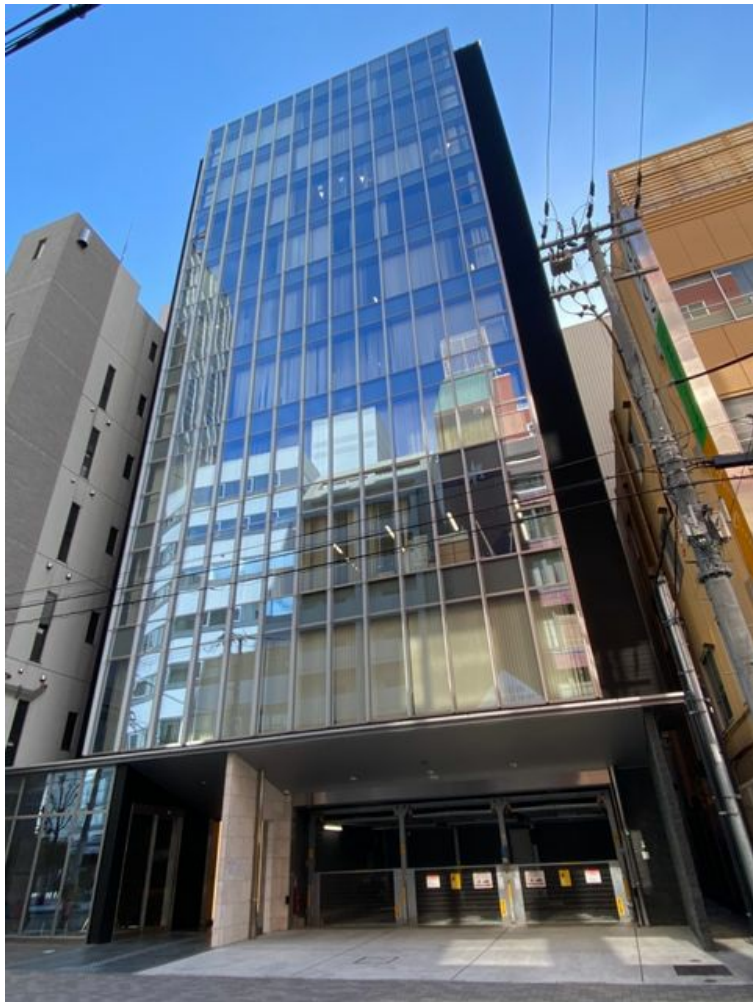

FPG links MIDOSUJI 8階51.72坪

大阪府大阪市中央区淡路町4-3-5

物件MAP

賃貸条件	
坪数	51.72坪
階数	8階
入居可能日	
ビル情報	
所在地	大阪府大阪市中央区淡路町4-3-5
最寄り駅	大阪メトロ御堂筋線 本町駅 徒歩5分 大阪メトロ御堂筋線 淀屋橋駅 徒歩6分 大阪メトロ四つ橋線 肥後橋駅 徒歩7分 大阪メトロ中央線 本町駅 徒歩8分 大阪メトロ四つ橋線 本町駅 徒歩8分
エリア	本町・堺筋本町エリア
竣工	2019年4月
耐震	新耐震基準
階数	地上11階
用途	事務所
構造	S造
設備情報	
エレベーター	2基
空調	個別空調
OAフロア	
基準階天井高	2,700mm
光ファイバー	有り
トイレ	男女別・室外
セキュリティ	有り
駐車場	有り