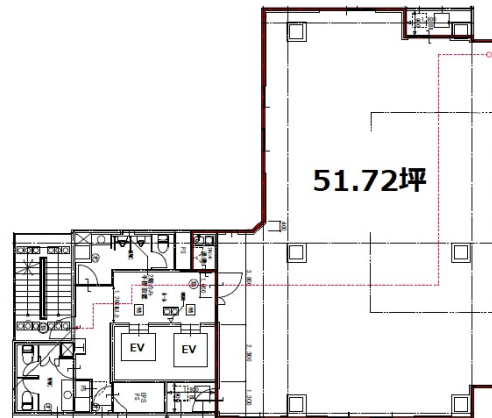

FPG links MIDOSUJI 8階51.72坪

大阪府大阪市中央区淡路町4-3-5

物件MAP

賃貸条件	
坪数	51.72坪
階数	8階
入居可能日	
ビル情報	
所在地	大阪府大阪市中央区淡路町4-3-5
最寄り駅	大阪メトロ御堂筋線 本町駅 徒歩5分 大阪メトロ御堂筋線 淀屋橋駅 徒歩6分 大阪メトロ四つ橋線 肥後橋駅 徒歩7分 大阪メトロ中央線 本町駅 徒歩8分 大阪メトロ四つ橋線 本町駅 徒歩8分
エリア	本町・堺筋本町エリア
竣工	2019年4月
耐震	新耐震基準
階数	地上11階
用途	事務所
構造	S造
設備情報	
エレベーター	2基
空調	個別空調
OAフロア	
基準階天井高	2,700mm
光ファイバー	有り
トイレ	男女別・室外
セキュリティ	有り
駐車場	有り