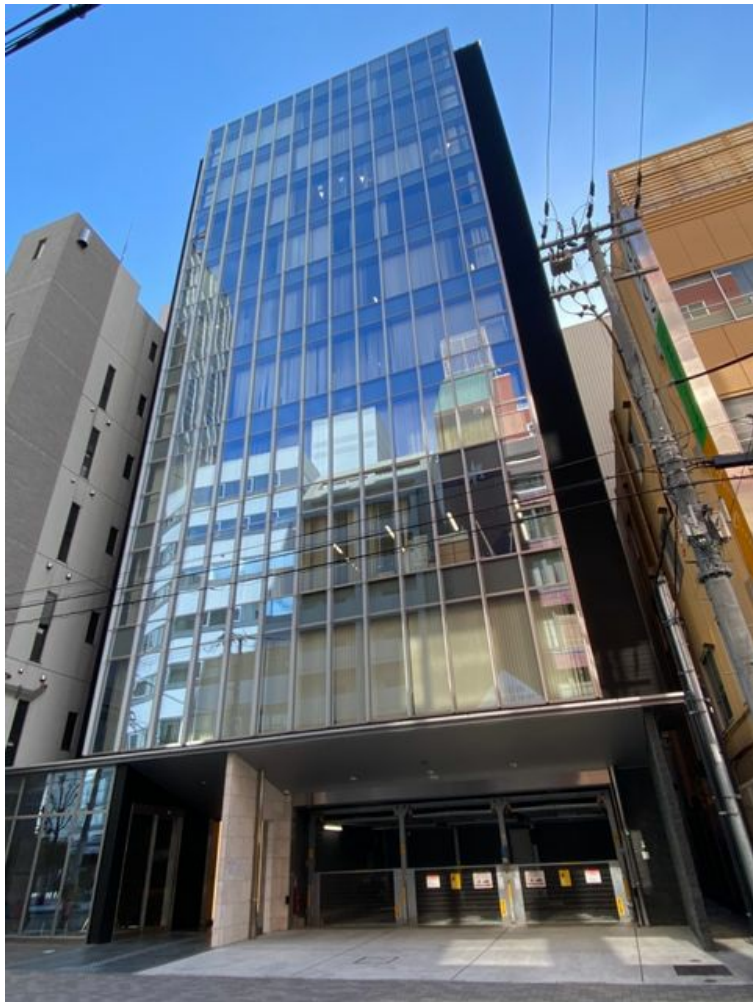

FPG links MIDOSUJI 8階51.72坪

大阪府大阪市中央区淡路町4-3-5

物件MAP

賃貸条件	
坪数	51.72坪
階数	8階
入居可能日	
ビル情報	
所在地	大阪府大阪市中央区淡路町4-3-5
最寄り駅	大阪メトロ御堂筋線 本町駅 徒歩5分 大阪メトロ御堂筋線 淀屋橋駅 徒歩6分 大阪メトロ四つ橋線 肥後橋駅 徒歩7分 大阪メトロ中央線 本町駅 徒歩8分 大阪メトロ四つ橋線 本町駅 徒歩8分
エリア	本町・堺筋本町エリア
竣工	2019年4月
耐震	新耐震基準
階数	地上11階
用途	事務所
構造	S造
設備情報	
エレベーター	2基
空調	個別空調
OAフロア	
基準階天井高	2,700mm
光ファイバー	有り
トイレ	男女別・室外
セキュリティ	有り
駐車場	有り

事務所移転の簡単検索サイト

Quick Service

クイックサービス

FPG links MIDOSUJI 8階51.72坪 大阪府大阪市中央区淡路町4-3-5

本町・堺筋本町エリア (ビルID: 0046776) の賃貸オフィス

貸事務所・レンタルオフィス・オフィス移転なら**QuickService**

物件詳細はこちらから

 **0120-55-2620**