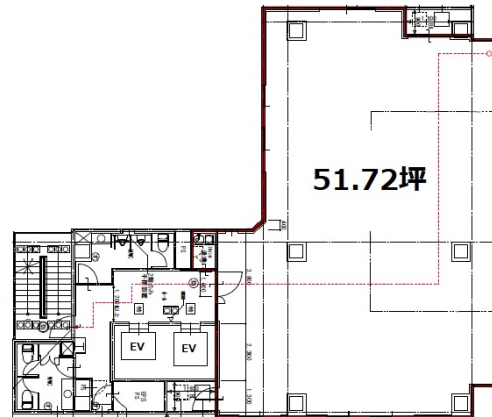

FPG links MIDOSUJI 7階51.72坪

大阪府大阪市中央区淡路町4-3-5

物件MAP

賃貸条件	
坪数	51.72坪
階数	7階
入居可能日	

ビル情報	
所在地	大阪府大阪市中央区淡路町4-3-5
最寄り駅	大阪メトロ御堂筋線 本町駅 徒歩5分 大阪メトロ御堂筋線 淀屋橋駅 徒歩6分 大阪メトロ四つ橋線 肥後橋駅 徒歩7分 大阪メトロ中央線 本町駅 徒歩8分 大阪メトロ四つ橋線 本町駅 徒歩8分
エリア	本町・堺筋本町エリア
竣工	2019年4月
耐震	新耐震基準
階数	地上11階
用途	事務所
構造	S造

設備情報	
エレベーター	2基
空調	個別空調
OAフロア	
基準階天井高	2,700mm
光ファイバー	有り
トイレ	男女別・室外
セキュリティ	有り
駐車場	有り