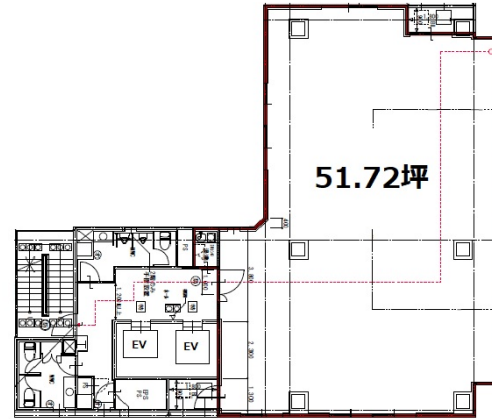

# FPG links MIDOSUJI 7階51.72坪

大阪府大阪市中央区淡路町4-3-5

## 物件MAP

賃貸条件	
坪数	51.72坪
階数	7階
入居可能日	

ビル情報	
所在地	大阪府大阪市中央区淡路町4-3-5
最寄り駅	大阪メトロ御堂筋線 本町駅 徒歩5分 大阪メトロ御堂筋線 淀屋橋駅 徒歩6分 大阪メトロ四つ橋線 肥後橋駅 徒歩7分 大阪メトロ中央線 本町駅 徒歩8分 大阪メトロ四つ橋線 本町駅 徒歩8分
エリア	本町・堺筋本町エリア
竣工	2019年4月
耐震	新耐震基準
階数	地上11階
用途	事務所
構造	S造