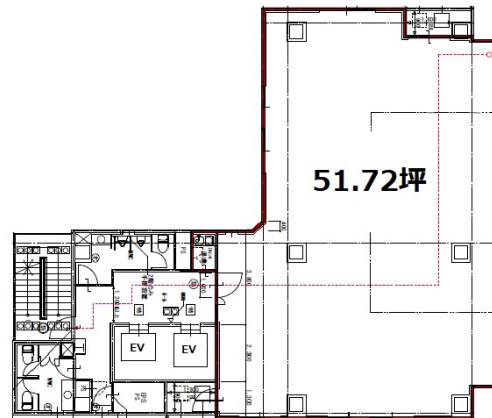

FPG links MIDOSUJI 6階51.72坪

大阪府大阪市中央区淡路町4-3-5

物件MAP

賃貸条件	
坪数	51.72坪
階数	6階
入居可能日	
ビル情報	
所在地	大阪府大阪市中央区淡路町4-3-5
最寄り駅	大阪メトロ御堂筋線 本町駅 徒歩5分 大阪メトロ御堂筋線 淀屋橋駅 徒歩6分 大阪メトロ四つ橋線 肥後橋駅 徒歩7分 大阪メトロ中央線 本町駅 徒歩8分 大阪メトロ四つ橋線 本町駅 徒歩8分
エリア	本町・堺筋本町エリア
竣工	2019年4月
耐震	新耐震基準
階数	地上11階
用途	事務所
構造	S造
設備情報	
エレベーター	2基
空調	個別空調
OAフロア	
基準階天井高	2,700mm
光ファイバー	有り
トイレ	男女別・室外
セキュリティ	有り
駐車場	有り