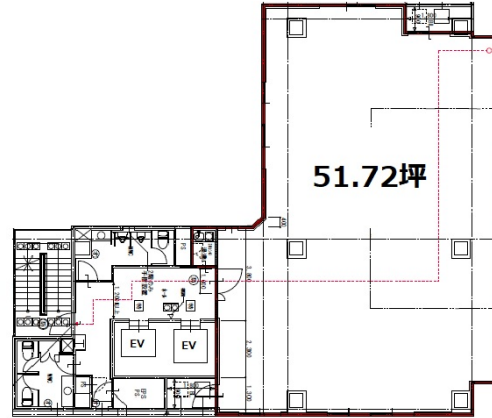

## 物件MAP

賃貸条件	
坪数	51.72坪
階数	6階
入居可能日	

ビル情報	
所在地	大阪府大阪市中央区淡路町4-3-5
最寄り駅	大阪メトロ御堂筋線 本町駅 徒歩5分 大阪メトロ御堂筋線 淀屋橋駅 徒歩6分 大阪メトロ四つ橋線 肥後橋駅 徒歩7分 大阪メトロ中央線 本町駅 徒歩8分 大阪メトロ四つ橋線 本町駅 徒歩8分
エリア	本町・堺筋本町エリア
竣工	2019年4月
耐震	新耐震基準
階数	地上11階
用途	事務所
構造	S造